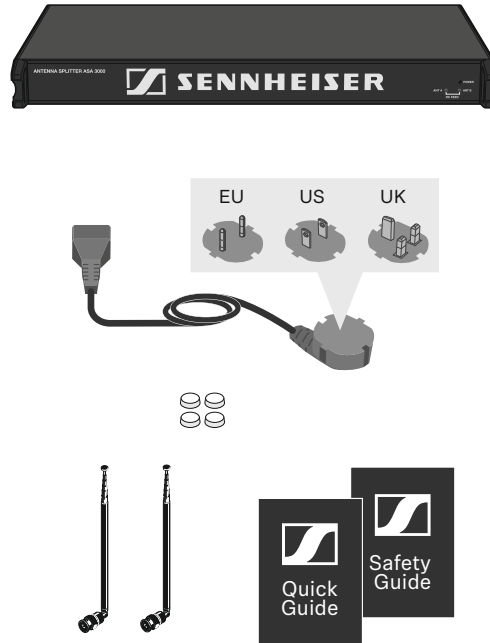

ASA 3000

Active Antenna Splitter

Quick Guide
Kurzanleitung
Guide rapide
Guida rapida
Guía de inicio rápido
Guia rápido
Beknopte handleiding
Krótka instrukcja obsługi
Snabbguide

Kort vejledning
Pikaohje
Γρήγορος οδηγός
Kısa Kılavuz
Краткая инструкция
快速指南
快速使用指南
クイックガイド
퀵 가이드

SENNHEISER

In the box