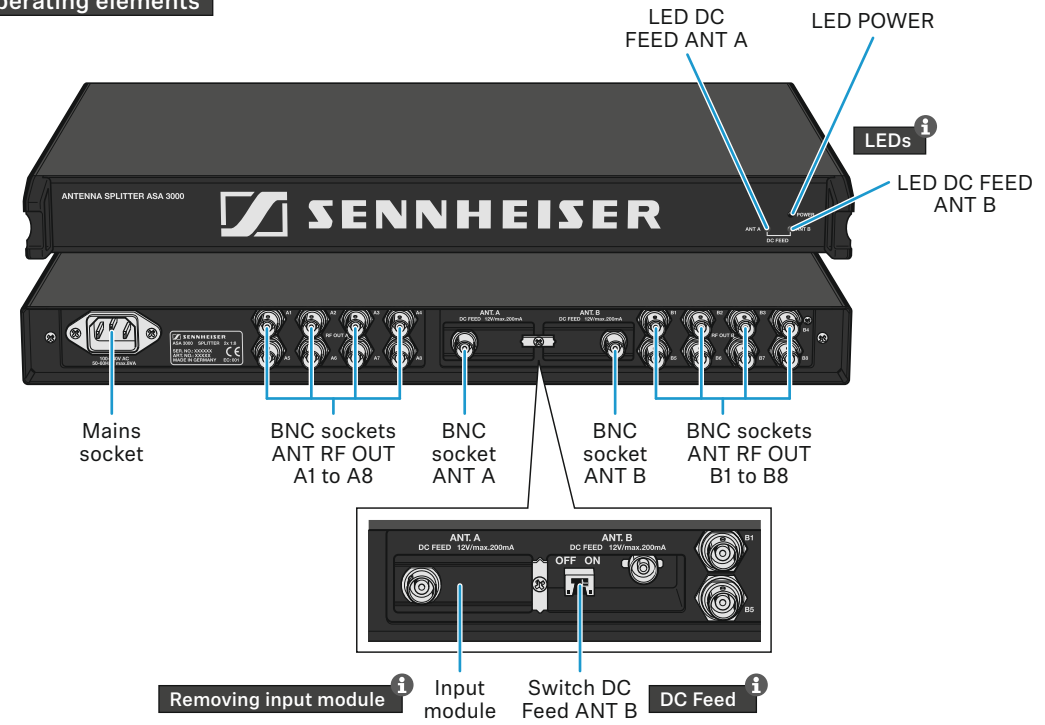

Operating elements