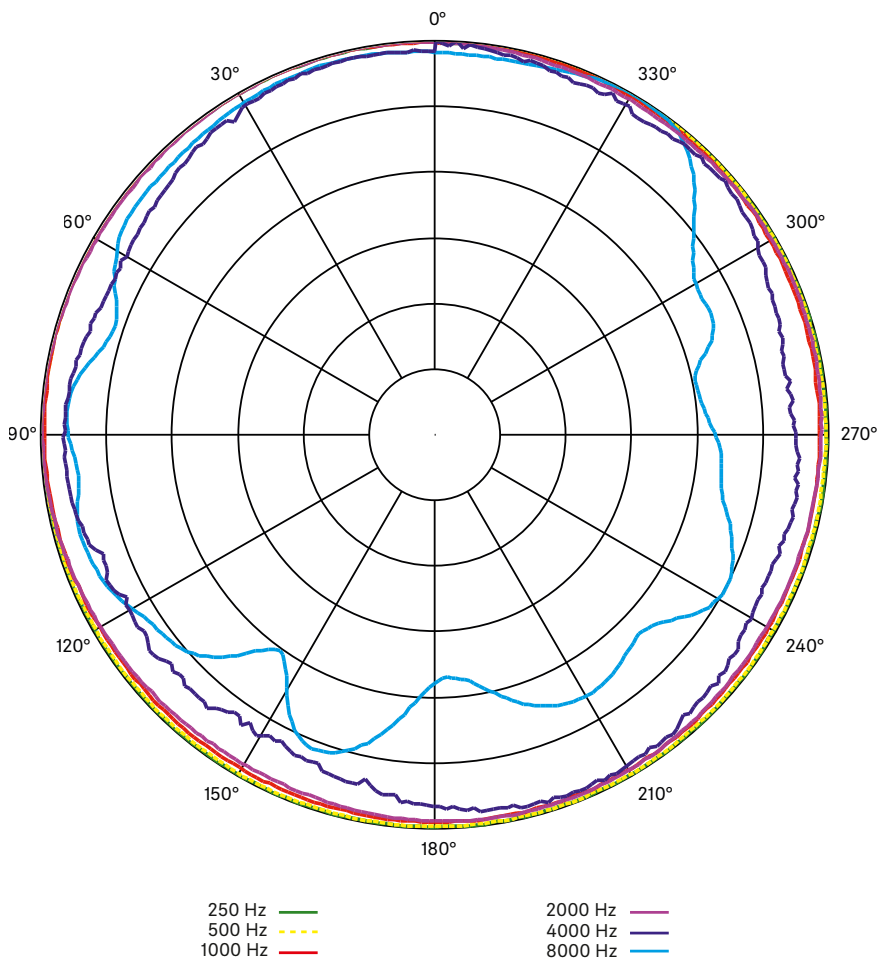

Profile Wireless 1-Kanal-Mikrofonsystem

FREQUENZGANG

POLARDIAGRAMM

Profile Wireless 1-Kanal-Mikrofonsystem

Receiver

Transmitter