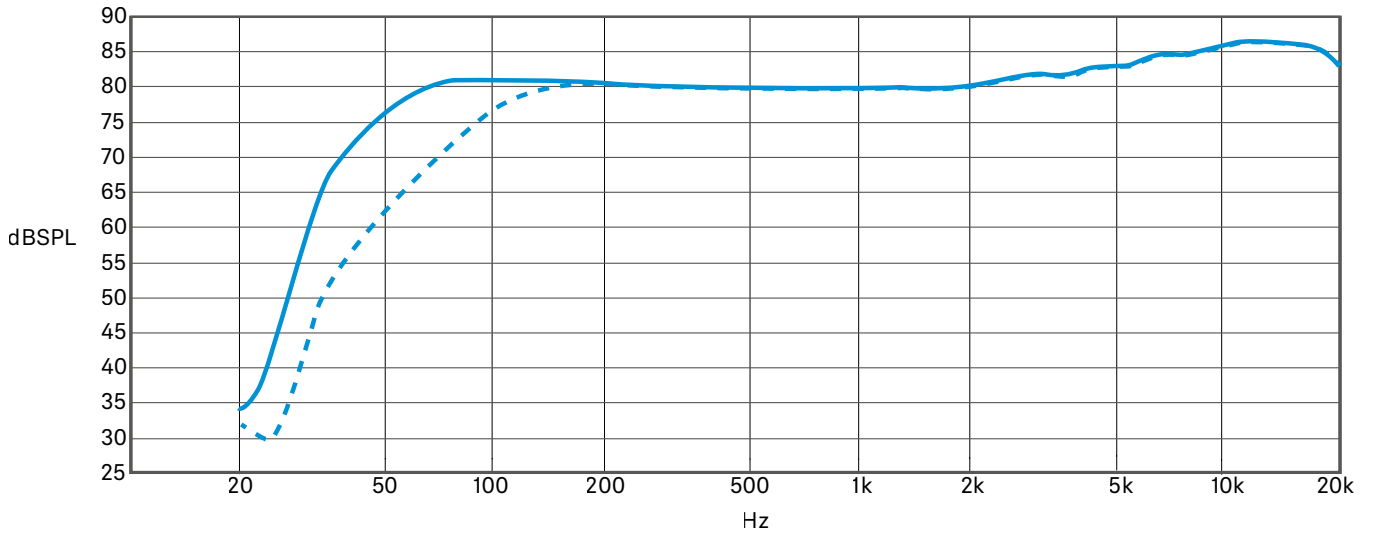

Profile Wireless 1-Kanal-Mikrofonsystem

FREQUENZGANG