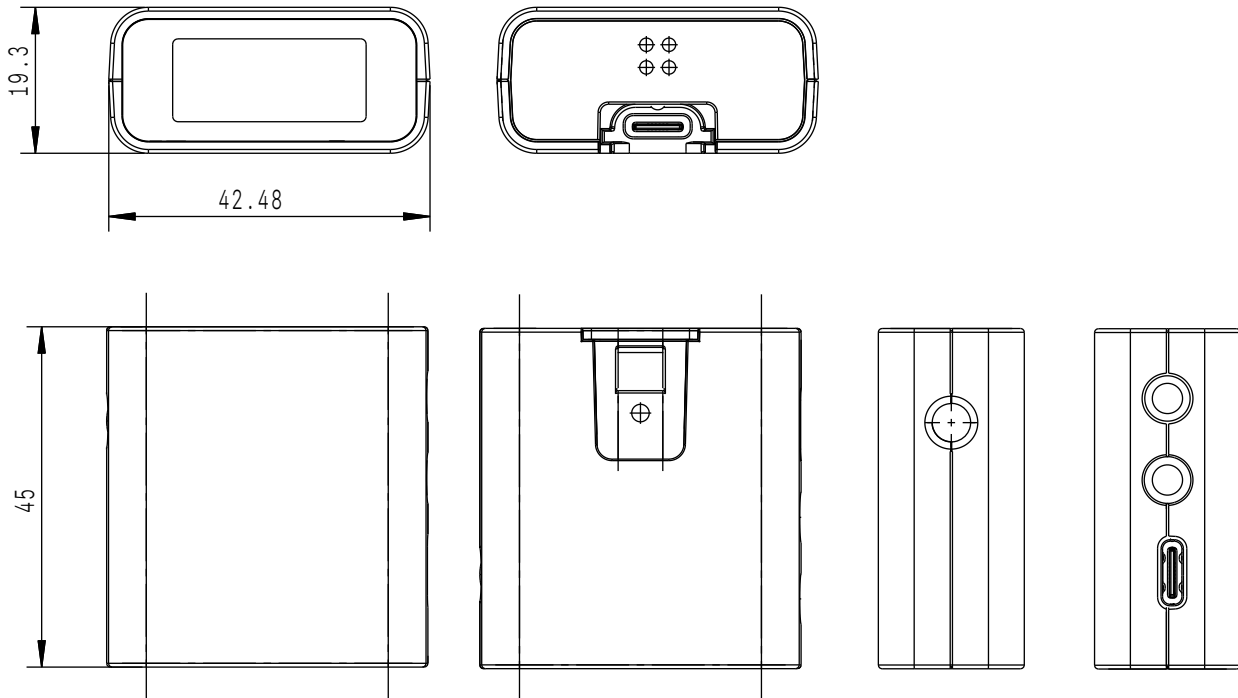

ZUBEHÖR

Profile Wireless Charging Bar	Multifunktions-Ladecase	Art.-Nr. 700267
Profile Wireless Receiver	Kleiner Zwei-Kanal-Empfänger	Art.-Nr. 700269
Profile Wireless Transmitter	Clip-On Mikrofon-Sender	Art.-Nr. 700268
Profile Wireless USB-C ADPT	USB-C Adapter	Art.-Nr. 700275
Profile Wireless Lightning ADPT	Lightning Adapter	Art.-Nr. 700273
Profile Wireless Cold Shoe	Blitzschuh Adapter	Art.-Nr. 700274
Profile Wireless Clip Magnet	Kleiner Befestigungsmagnet	Art.-Nr. 700270
Profile Wireless TX Windscreen	Mikrofon Windschutz	Art.-Nr. 700271
Profile Wireless CB Windscreen	Charging Bar Windschutzschaum	Art.-Nr. 700481
CL 35 TRS w/o Lock	3,5 mm TRS Wendelkabel ohne Lock	Art.-Nr. 700272
Profile Wireless Pouch	Transporttasche	Art.-Nr. 700276
Profile Wireless Puch small	Kleine Transporttasche	Art.-Nr. 700279

Profile Wireless 1-Kanal-Mikrofonsystem

FREQUENZGANG

POLARDIAGRAMM

Profile Wireless 1-Kanal-Mikrofonsystem

Receiver

Transmitter