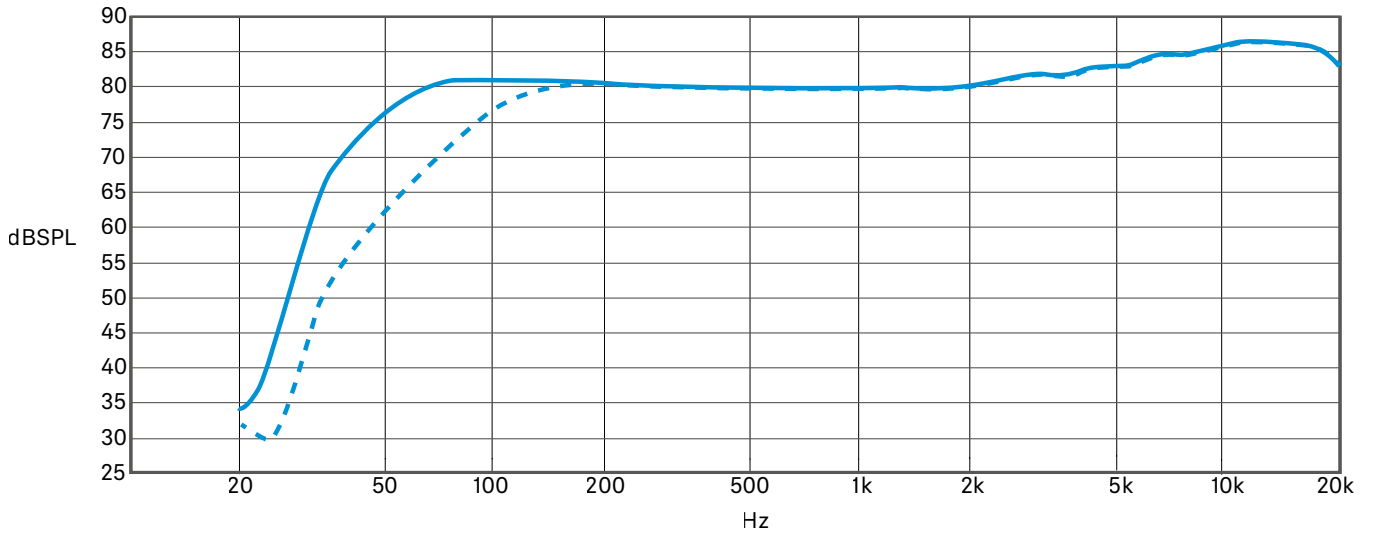

Profile Wireless

Sistema de micrófono de 1 canal

RESPUESTA DE FRECUENCIA

DIAGRAMA POLAR

Profile Wireless

Sistema de micrófono de 1 canal

Receiver

Transmitter