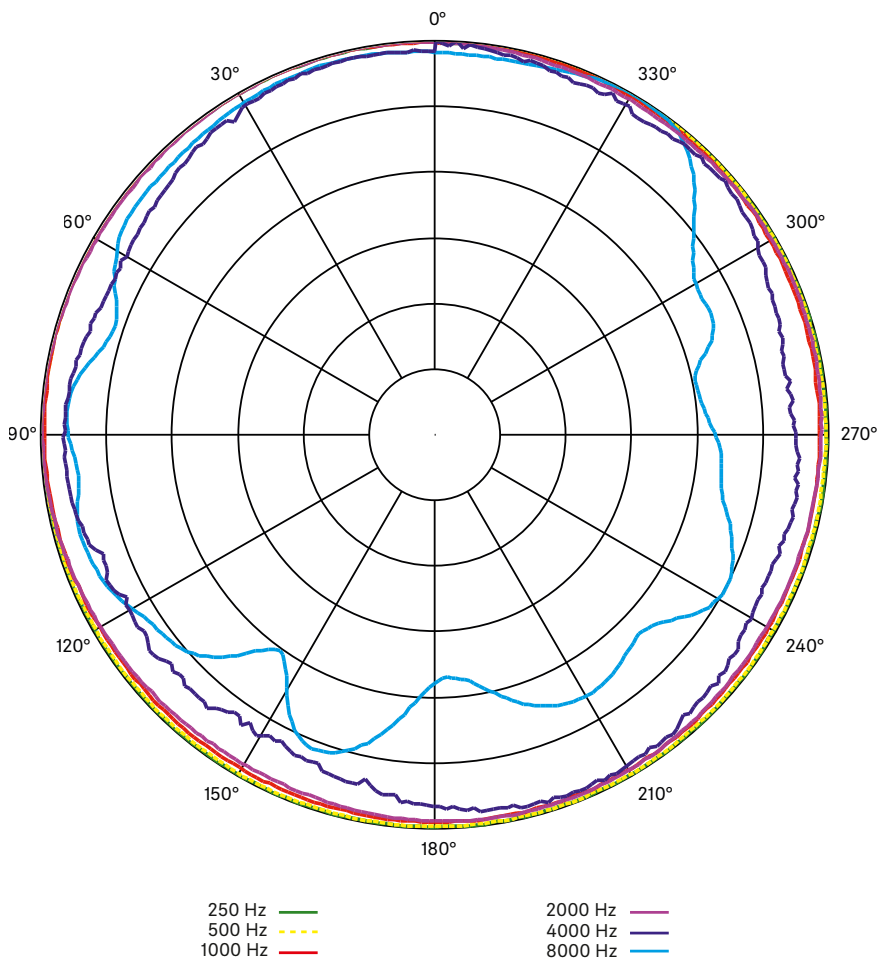

Profile Wireless

Sistema de micrófono de 1 canal

RESPUESTA DE FRECUENCIA

DIAGRAMA POLAR

Profile Wireless

Sistema de micrófono de 1 canal

Receiver

Transmitter