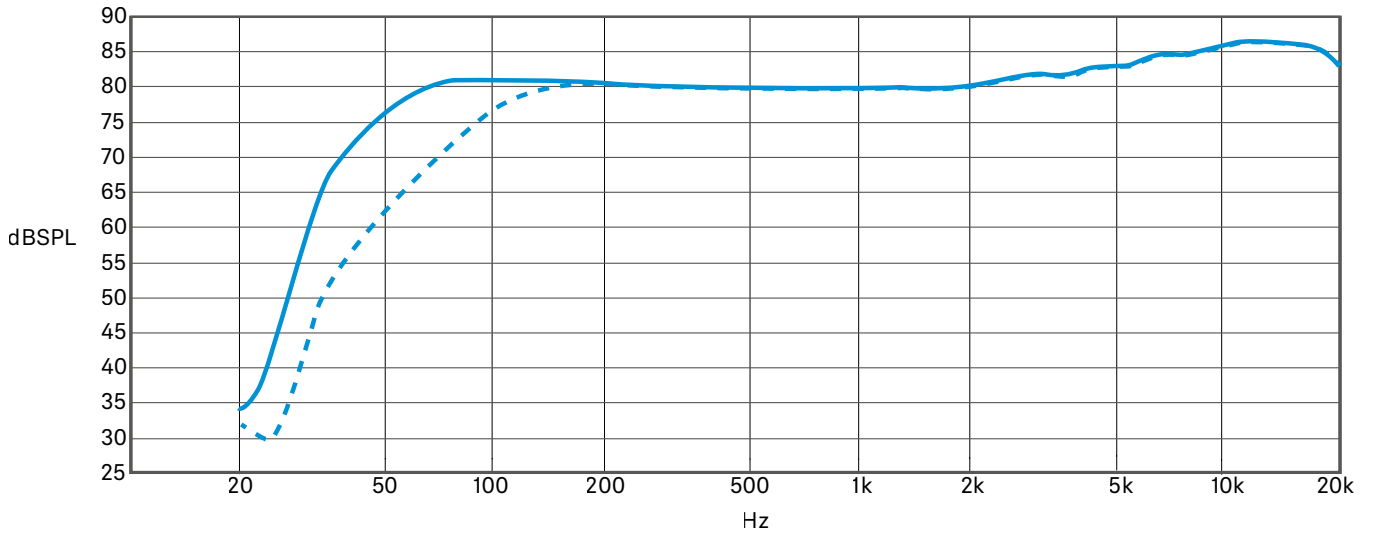

Profile Wireless

Zweikanaliges Mikrofonkomplettsystem

FREQUENZGANG

POLARDIAGRAMM

Profile Wireless

Zweikanaliges Mikrofonkomplettsystem

ABMESSUNGEN

Charging Bar