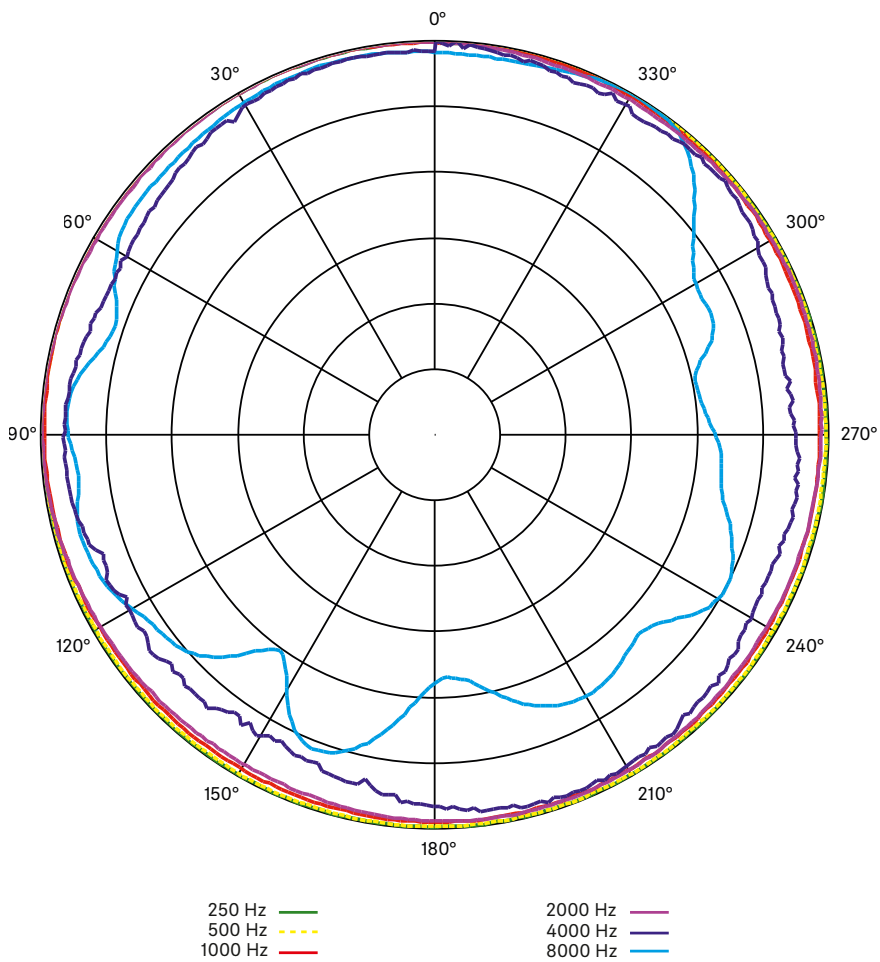

Profile Wireless

Zweikanaliges Mikrofonkomplettsystem

FREQUENZGANG

POLARDIAGRAMM

Profile Wireless

Zweikanaliges Mikrofonkomplettsystem

ABMESSUNGEN

Charging Bar