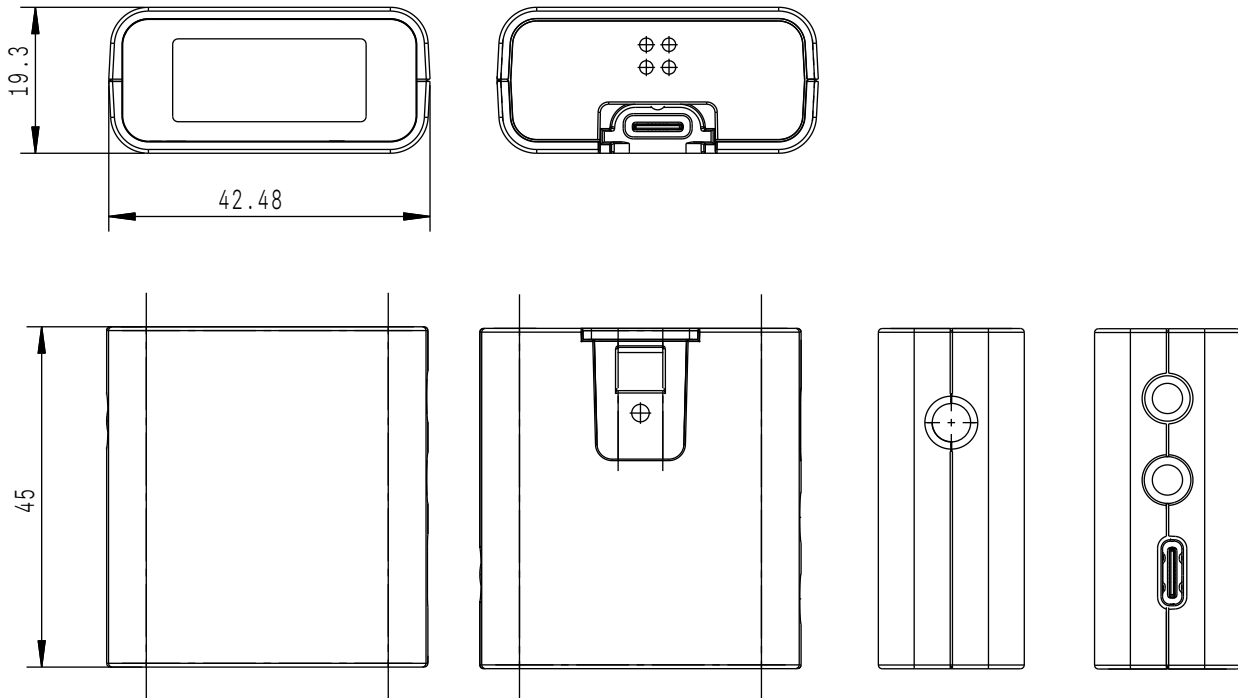

Profile Wireless

Zweikanaliges Mikrofonkomplettsystem

Receiver