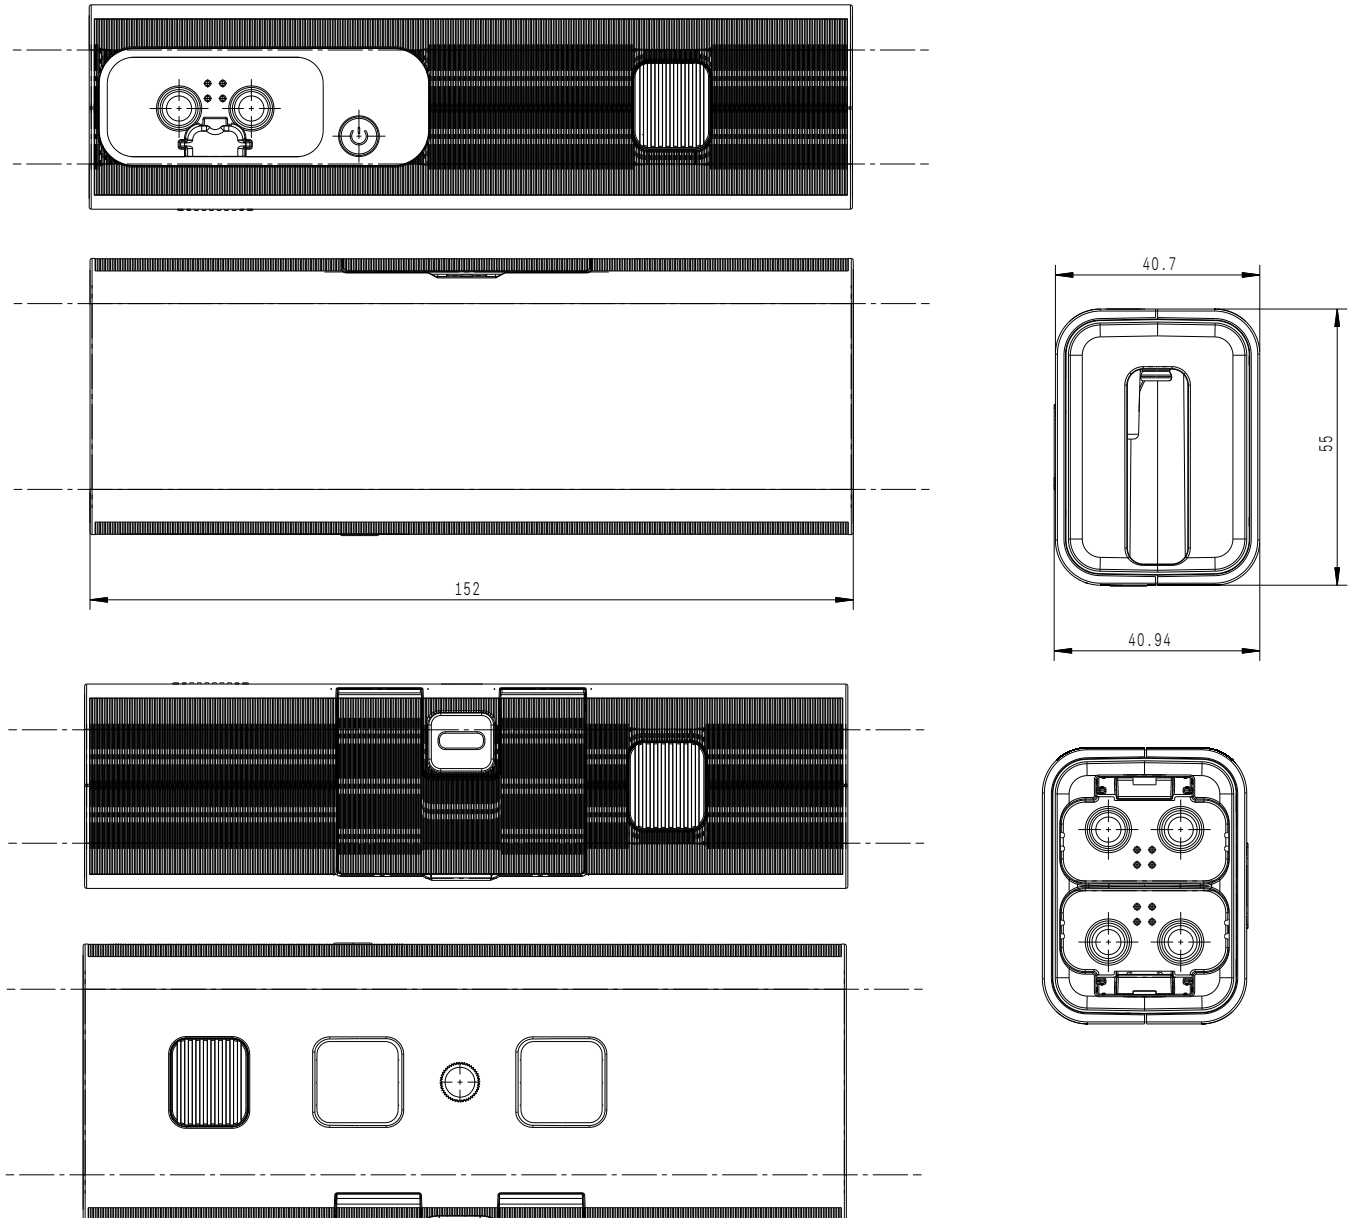

Profile Wireless

Zweikanaliges Mikrofonkomplettsystem

FREQUENZGANG

POLARDIAGRAMM

Profile Wireless

Zweikanaliges Mikrofonkomplettsystem

ABMESSUNGEN

Charging Bar