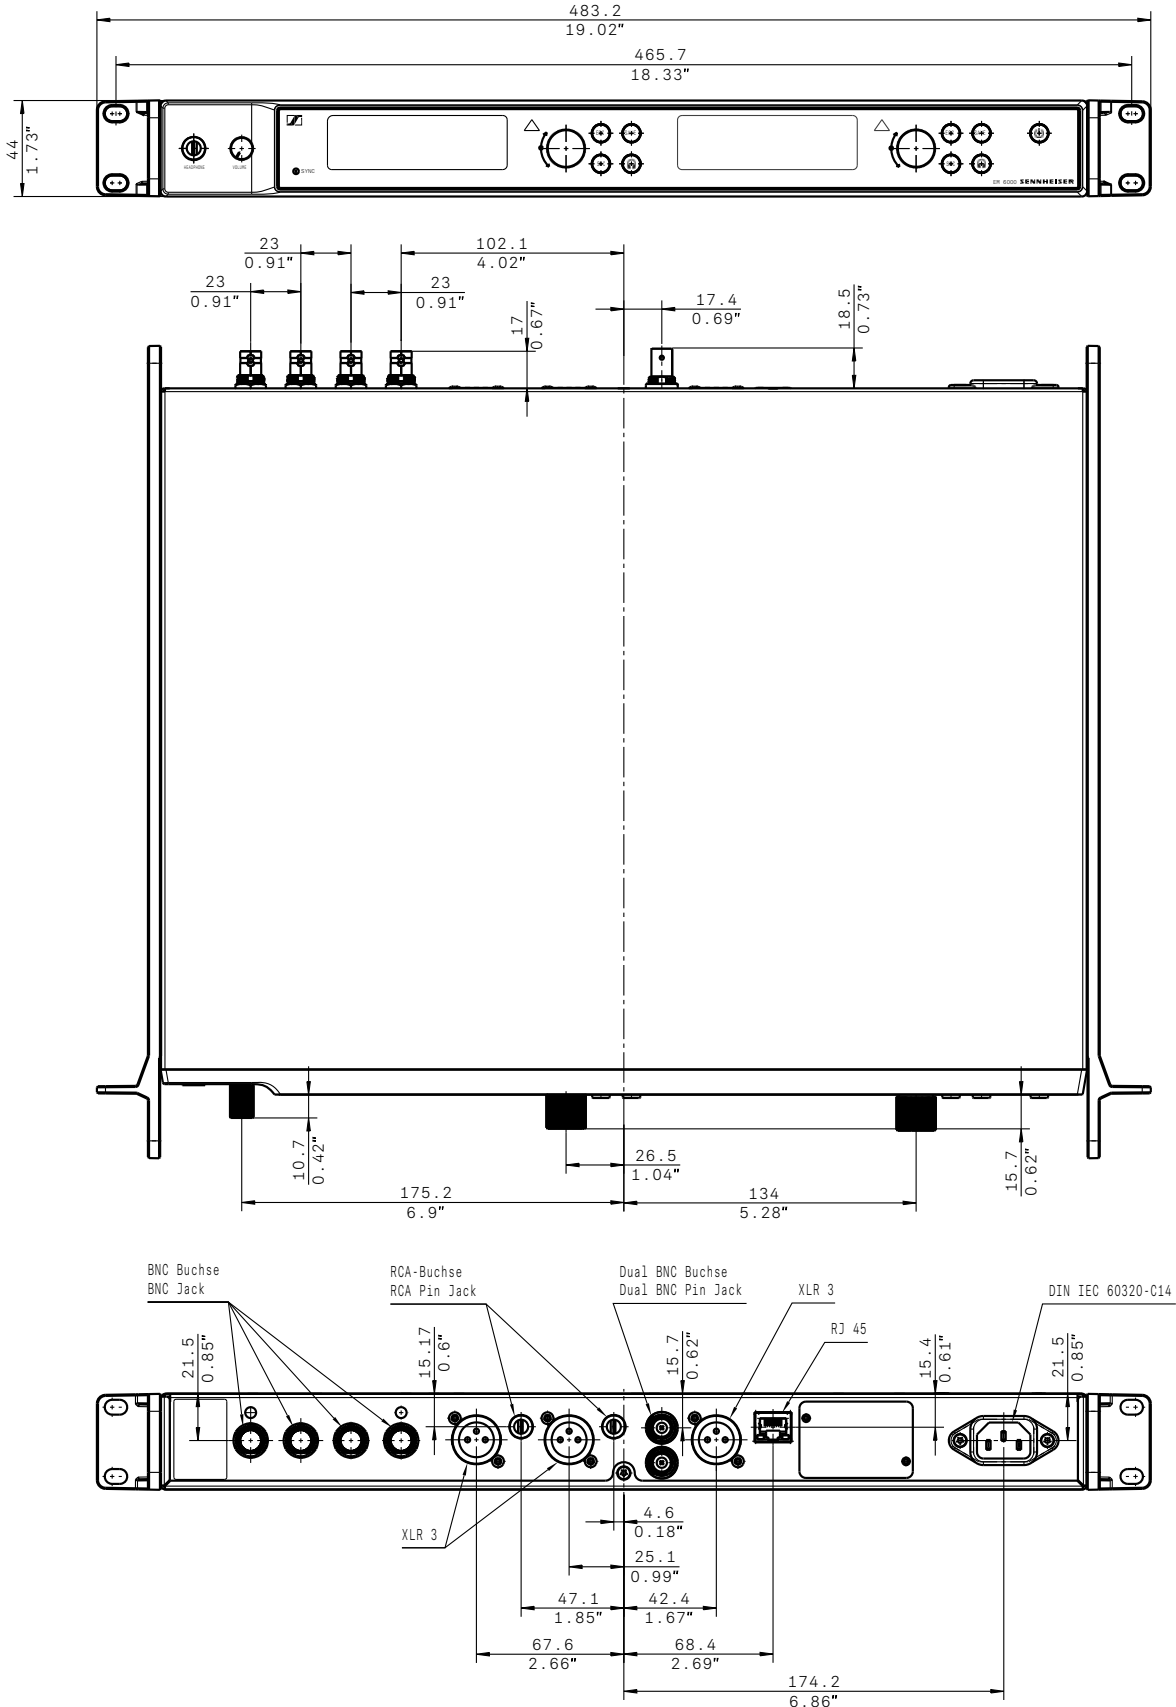

Digital 6000

EM 6000 | EM 6000 DANTE

True bit diversity receiver

DIMENSIONS

Digital 6000

EM 6000 | EM 6000 DANTE
True bit diversity receiver

DIMENSIONS