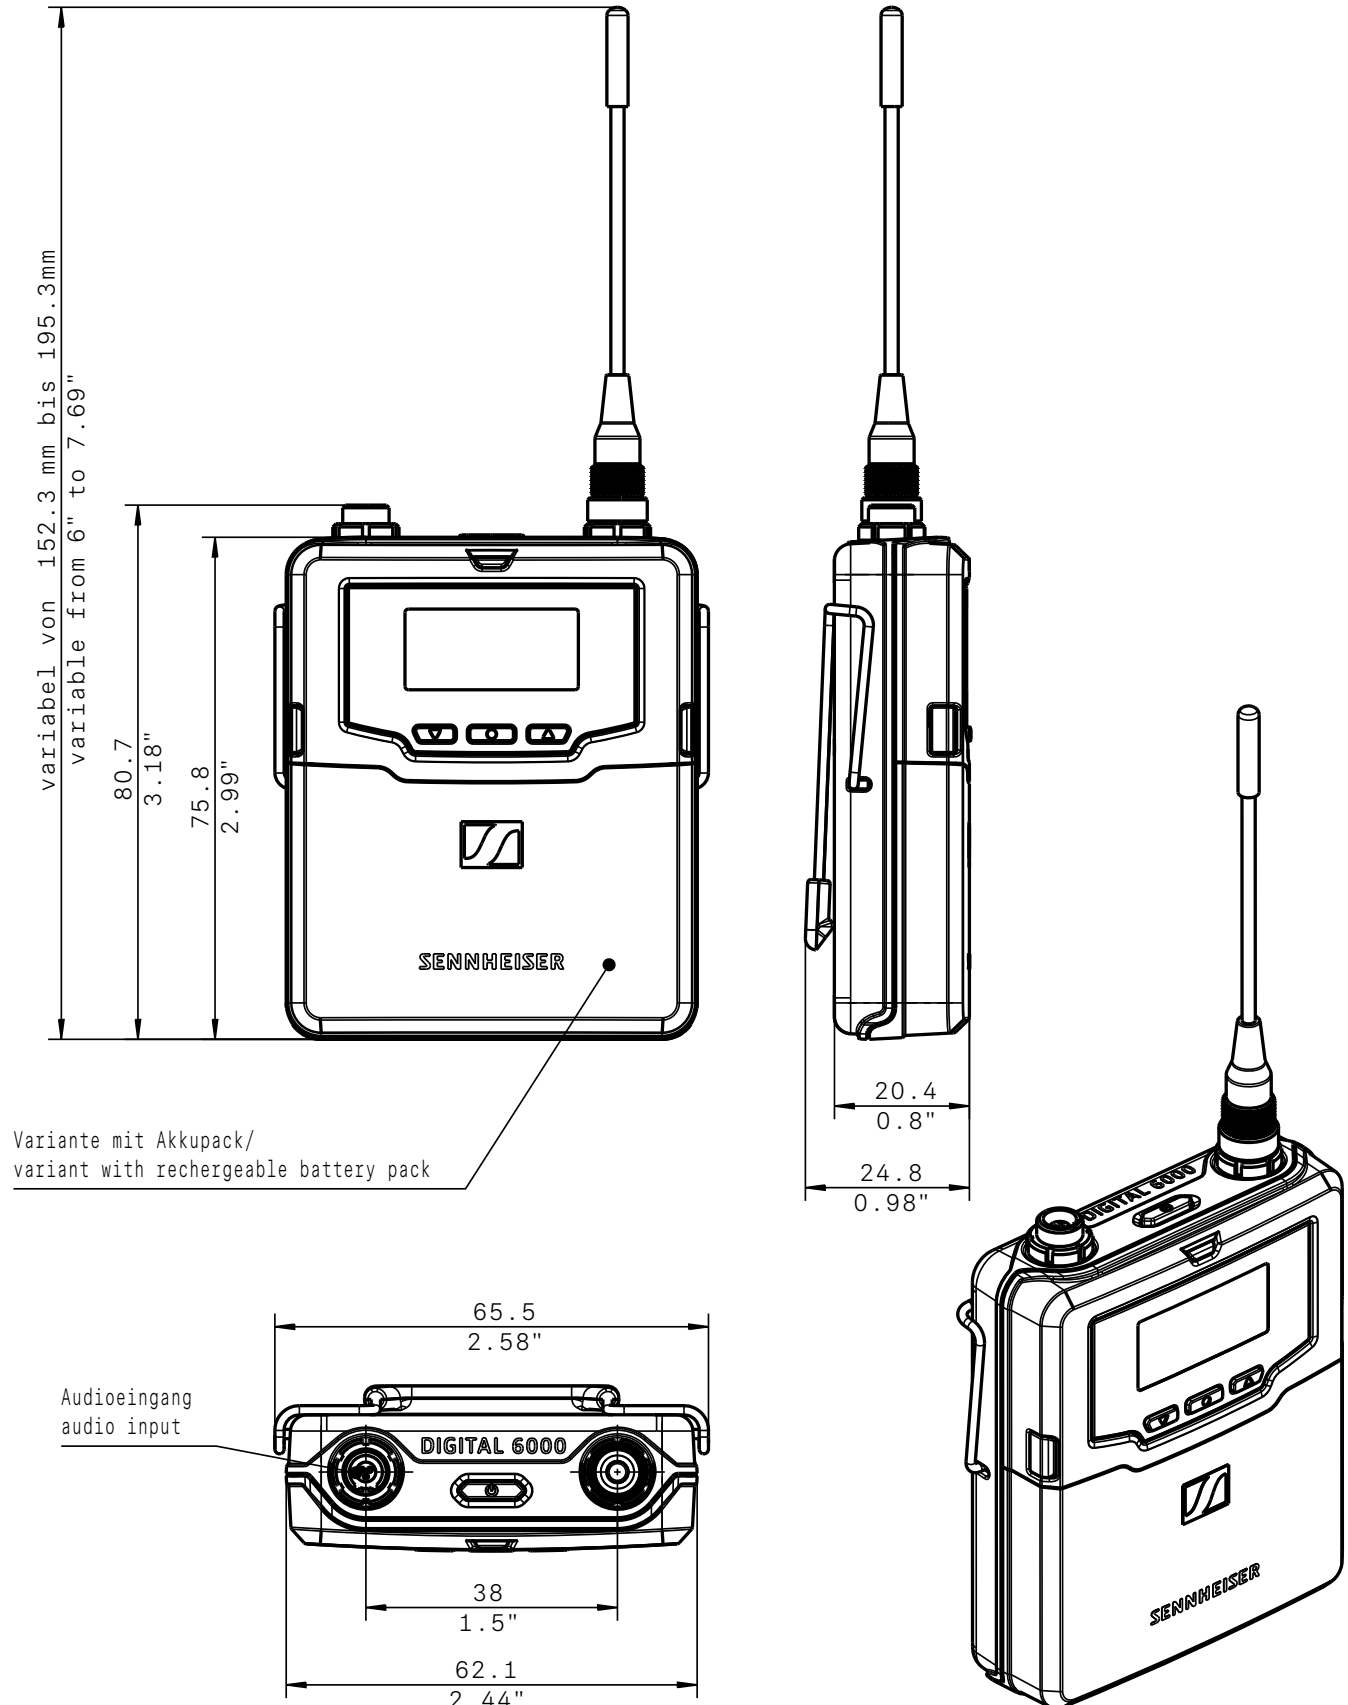

# Digital 6000

## SK 6000 | Bodypack transmitter

### DIMENSIONS