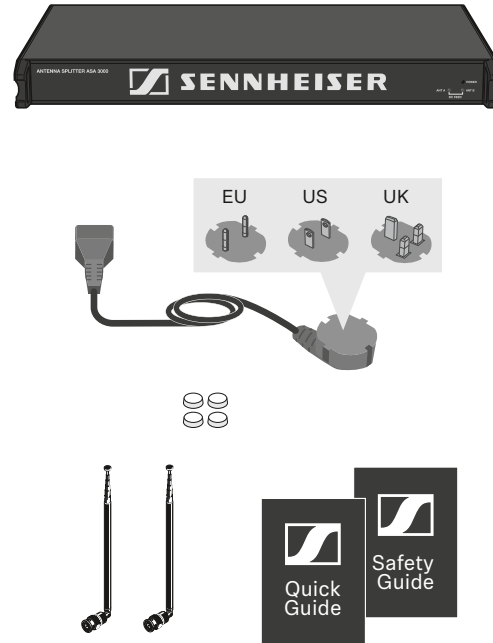

ASA 3000

Active Antenna Splitter

Quick Guide
Kurzanleitung
Guide rapide
Guida rapida
Guía de inicio rápido
Guia rápido
Beknopte handleiding
Krótka instrukcja obsługi
Snabbguide

Kort vejledning
Pikaohje
Γρήγορος οδηγός
Kısa Kılavuz
Краткая инструкция
快速指南
快速使用指南
クイックガイド
퀵 가이드

SENNHEISER

In the box