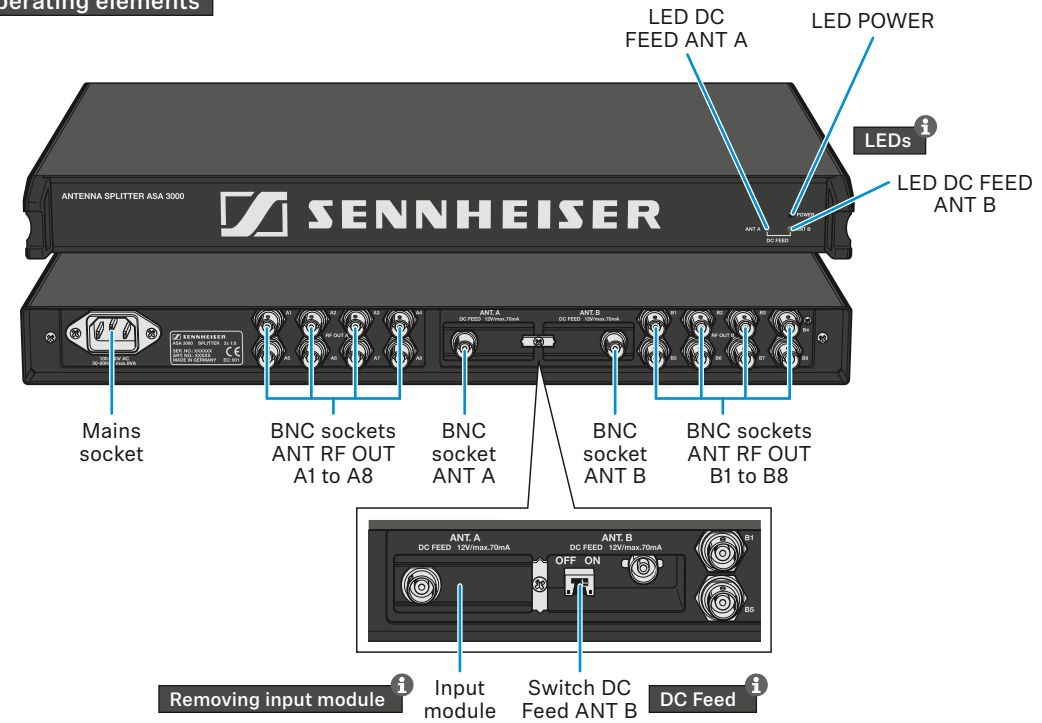

Operating elements