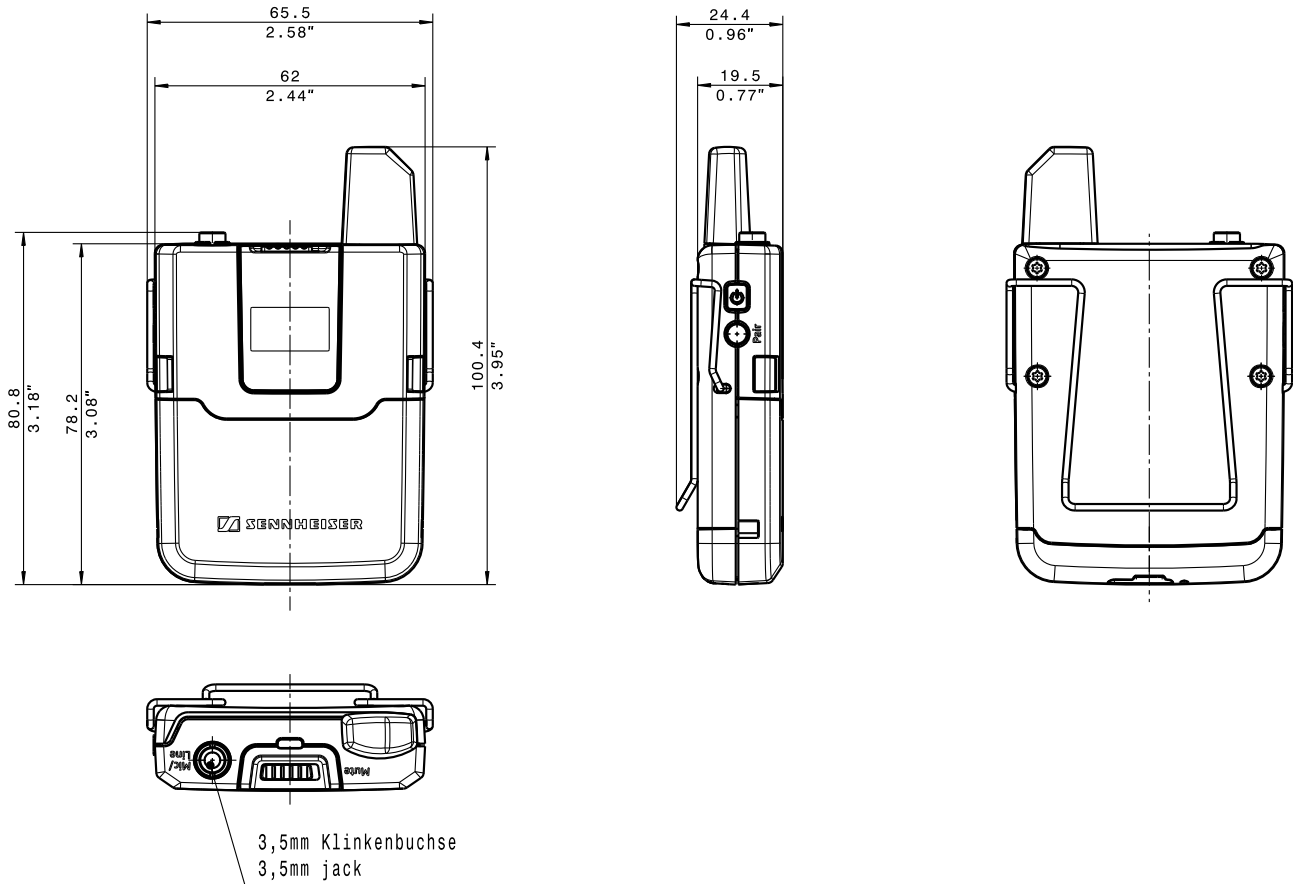

Gewicht (excl. accupack) ca. 88 g

** als optie verkrijgbaar toebehoor

SpeechLine Digital Wireless SL Bodypack DW

AFMETINGEN

SPECIFICATIES VAN DE ARCHITECT

De bodypack-zender is voor gebruik met een bijbehorende ontvanger als onderdeel van een draadloos RF-transmissiesysteem en werkt in de licentievrije 1,9 GHz-band (frequentiebereiken zijn van 1.880 tot 1.930 MHz, afhankelijk van landspecifieke voorschriften).