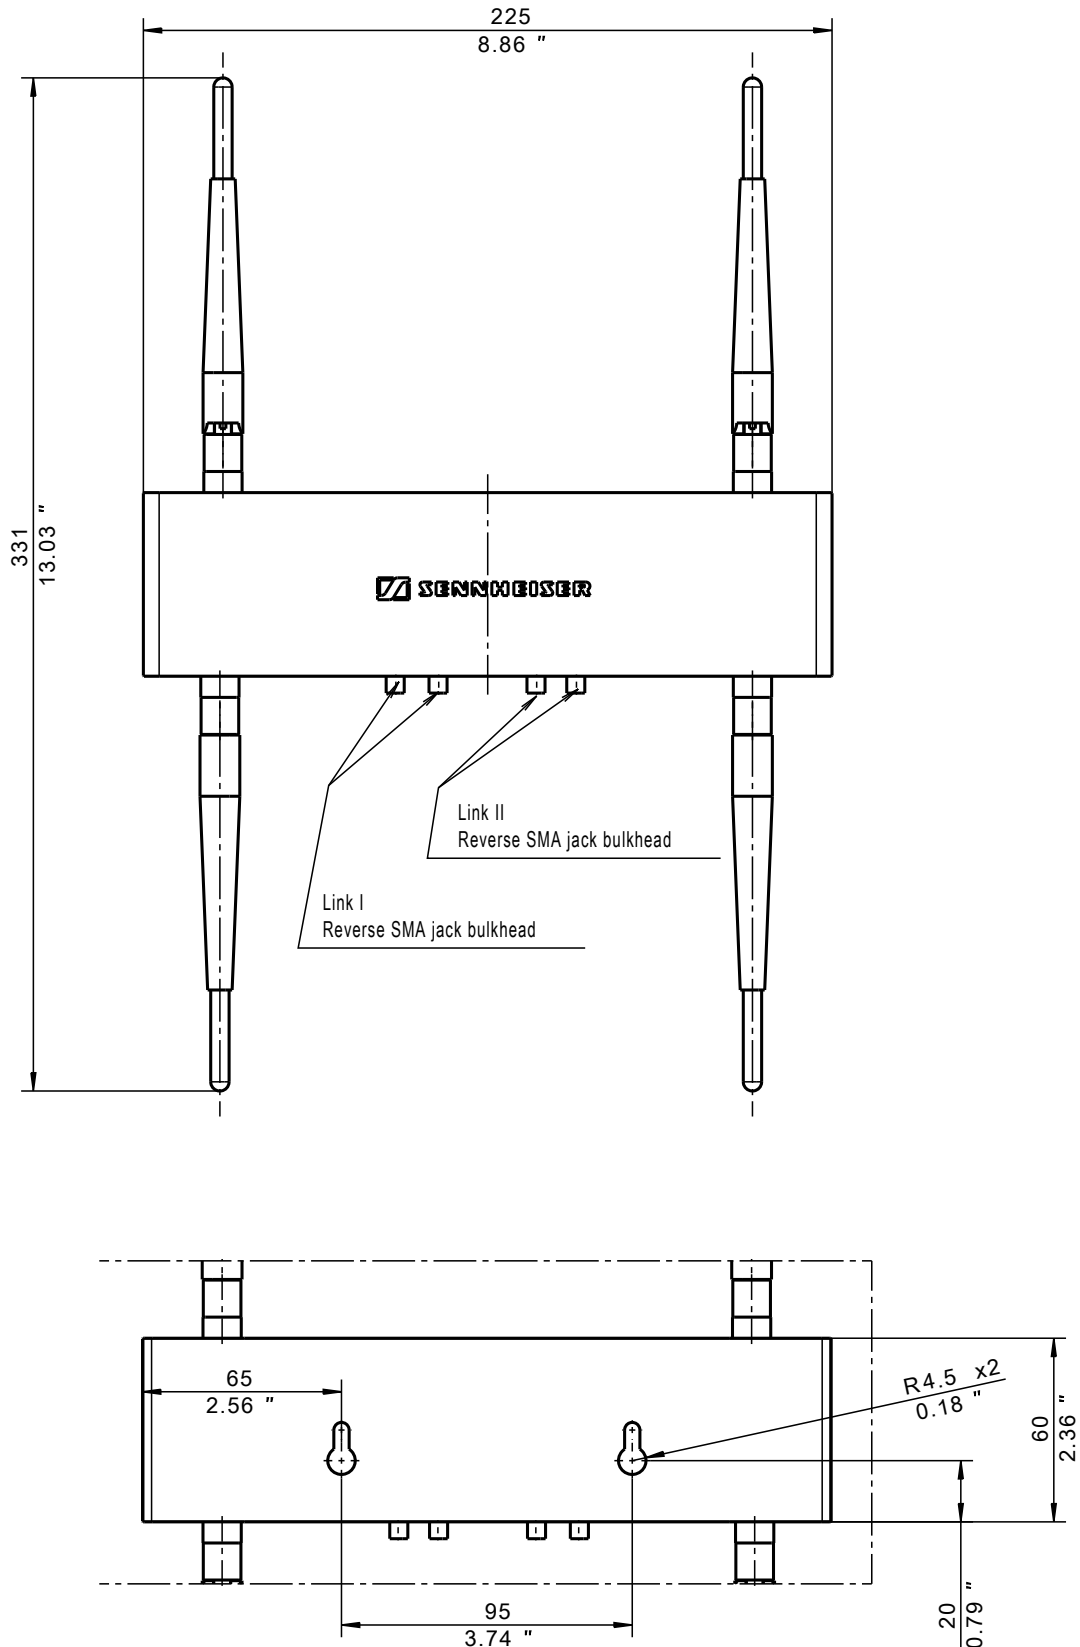

SpeechLine Digital Wireless AWM 4 – Muurantenne

AFMETINGEN