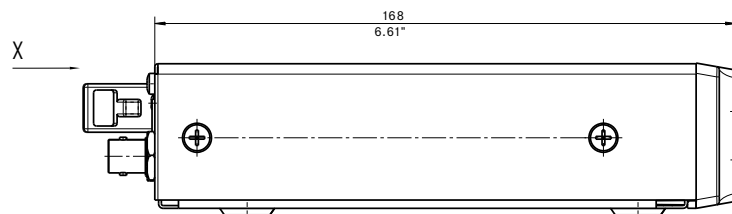

Set en empaque

Dimensiones	405 x 350 x 73 mm
Peso	2.8 kg

EW-D SK (Transmisor Bodypack)

Voltaje de entrada	2.0 - 4.35 V
Corriente de entrada	< 300 mA
Fuente de alimentación	2 baterías AA de 1.5 V (manganeso alcalino) o batería recargable BA 70
Ancho de banda ocupado	200 kHz
Potencia de transmisión (radiada)	Conexión de audio: 10 mW ERP (Range Y1-3: 12 mW ERP) BLE: max. 10 mW EIRP
Dimensiones	63 x 80 x 20 mm (sin antenas)
Peso (sin baterías)	aprox. 120 g

Evolution Wireless Digital EW-D CI1 SET | Instrument Set

DIMENSIONES

EW-D EM

Evolution Wireless Digital EW-D CI1 SET | Instrument Set

DIMENSIONES

EW-D SK

Frequenzbereich Rango de frecuencia	L
1785-1805 MHZ	198.8 / 7.83"
925-937.5 MHZ	152.8 / 6.02"
902-928 MHZ	152.8 / 6.02"
823-832 MHZ / 863-865 MHZ	161.8 / 6.37"
662-694 MHZ	190.8 / 7.51"
630-662 MHZ	190.8 / 7.51"
606-662 MHZ	190.8 / 7.51"
552-608 MHZ	212.8 / 8.38"
520-576 MHZ	212.8 / 8.38"
470.2-526 MHZ	226.8 / 8.93"