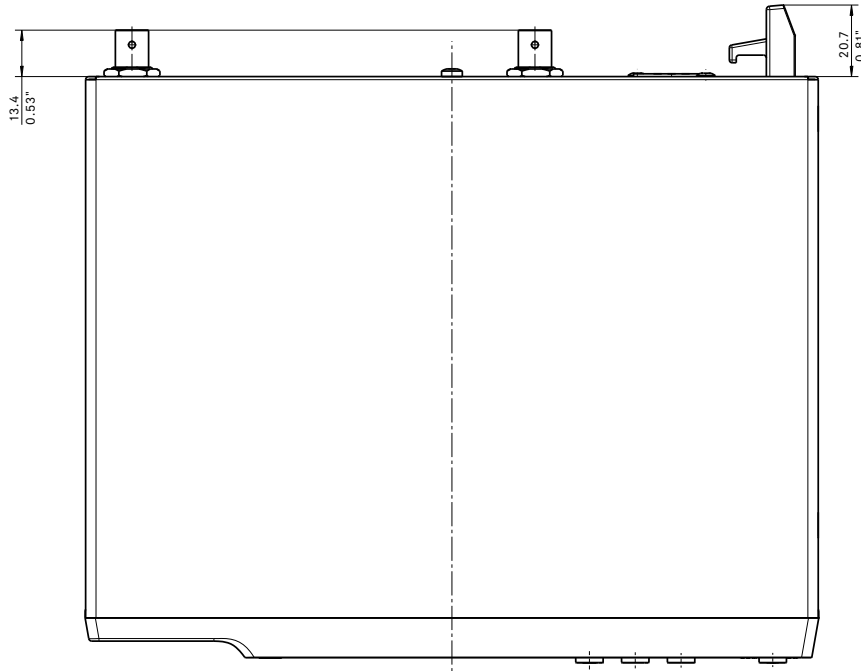

Set en empaque

Dimensiones	405 x 350 x 73 mm
Peso	2.8 kg

EW-D SK (Transmisor Bodypack)

Voltaje de entrada	2.0 - 4.35 V
Corriente de entrada	< 300 mA
Fuente de alimentación	2 baterías AA de 1.5 V (manganeso alcalino) o batería recargable BA 70
Ancho de banda ocupado	200 kHz
Potencia de transmisión (radiada)	Conexión de audio: 10 mW ERP (Range Y1-3: 12 mW ERP) BLE: max. 10 mW EIRP
Dimensiones	63 x 80 x 20 mm (sin antenas)
Peso (sin baterías)	aprox. 120 g

Evolution Wireless Digital EW-D CI1 SET | Instrument Set

DIMENSIONES

EW-D EM

Evolution Wireless Digital EW-D CI1 SET | Instrument Set

DIMENSIONES

EW-D SK

Frequenzbereich Rango de frecuencia	L
1785-1805 MHZ	198.8 / 7.83"
925-937.5 MHZ	152.8 / 6.02"
902-928 MHZ	152.8 / 6.02"
823-832 MHZ / 863-865 MHZ	161.8 / 6.37"
662-694 MHZ	190.8 / 7.51"
630-662 MHZ	190.8 / 7.51"
606-662 MHZ	190.8 / 7.51"
552-608 MHZ	212.8 / 8.38"
520-576 MHZ	212.8 / 8.38"
470.2-526 MHZ	226.8 / 8.93"