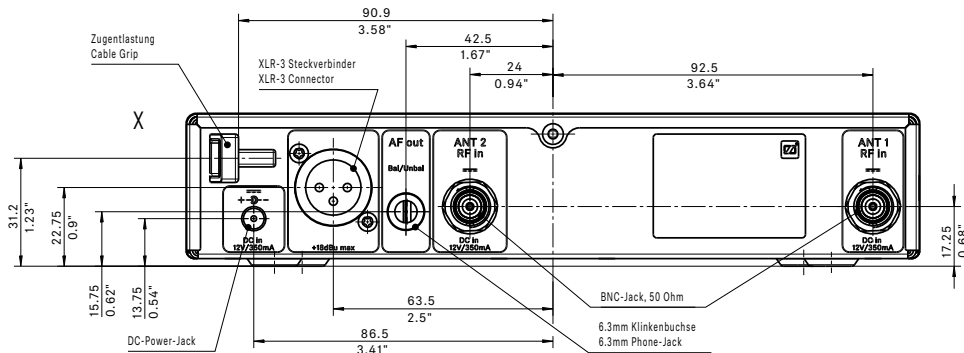

Set en empaque

Dimensiones	405 x 350 x 73 mm
Peso	2.8 kg

EW-D SK (Transmisor Bodypack)

Voltaje de entrada	2.0 - 4.35 V
Corriente de entrada	< 300 mA
Fuente de alimentación	2 baterías AA de 1.5 V (manganeso alcalino) o batería recargable BA 70
Ancho de banda ocupado	200 kHz
Potencia de transmisión (radiada)	Conexión de audio: 10 mW ERP (Range Y1-3: 12 mW ERP) BLE: max. 10 mW EIRP
Dimensiones	63 x 80 x 20 mm (sin antenas)
Peso (sin baterías)	aprox. 120 g

Evolution Wireless Digital EW-D CI1 SET | Instrument Set

DIMENSIONES

EW-D EM

Evolution Wireless Digital EW-D CI1 SET | Instrument Set

DIMENSIONES

EW-D SK

Frequenzbereich Rango de frecuencia	L
1785-1805 MHZ	198.8 / 7.83"
925-937.5 MHZ	152.8 / 6.02"
902-928 MHZ	152.8 / 6.02"
823-832 MHZ / 863-865 MHZ	161.8 / 6.37"
662-694 MHZ	190.8 / 7.51"
630-662 MHZ	190.8 / 7.51"
606-662 MHZ	190.8 / 7.51"
552-608 MHZ	212.8 / 8.38"
520-576 MHZ	212.8 / 8.38"
470.2-526 MHZ	226.8 / 8.93"