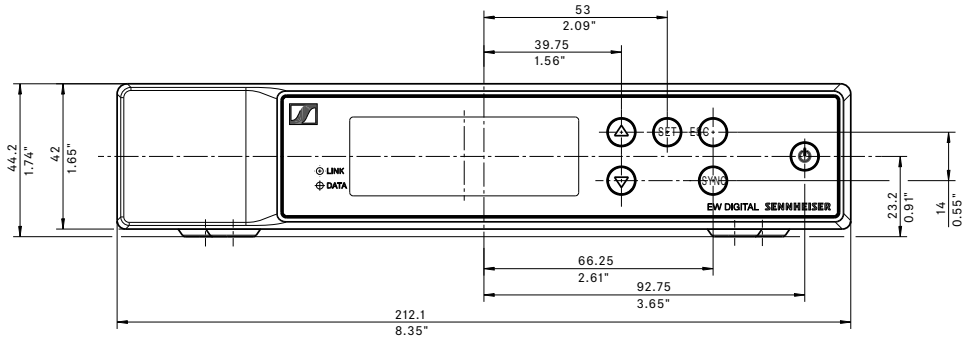

Set en empaque

Dimensiones	405 x 350 x 73 mm
Peso	2.8 kg

EW-D SK (Transmisor Bodypack)

Voltaje de entrada	2.0 - 4.35 V
Corriente de entrada	< 300 mA
Fuente de alimentación	2 baterías AA de 1.5 V (manganeso alcalino) o batería recargable BA 70
Ancho de banda ocupado	200 kHz
Potencia de transmisión (radiada)	Conexión de audio: 10 mW ERP (Range Y1-3: 12 mW ERP) BLE: max. 10 mW EIRP
Dimensiones	63 x 80 x 20 mm (sin antenas)
Peso (sin baterías)	aprox. 120 g

Evolution Wireless Digital EW-D CI1 SET | Instrument Set

DIMENSIONES

EW-D EM

Evolution Wireless Digital EW-D CI1 SET | Instrument Set

DIMENSIONES

EW-D SK

Frequenzbereich Rango de frecuencia	L
1785-1805 MHZ	198.8 / 7.83"
925-937.5 MHZ	152.8 / 6.02"
902-928 MHZ	152.8 / 6.02"
823-832 MHZ / 863-865 MHZ	161.8 / 6.37"
662-694 MHZ	190.8 / 7.51"
630-662 MHZ	190.8 / 7.51"
606-662 MHZ	190.8 / 7.51"
552-608 MHZ	212.8 / 8.38"
520-576 MHZ	212.8 / 8.38"
470.2-526 MHZ	226.8 / 8.93"