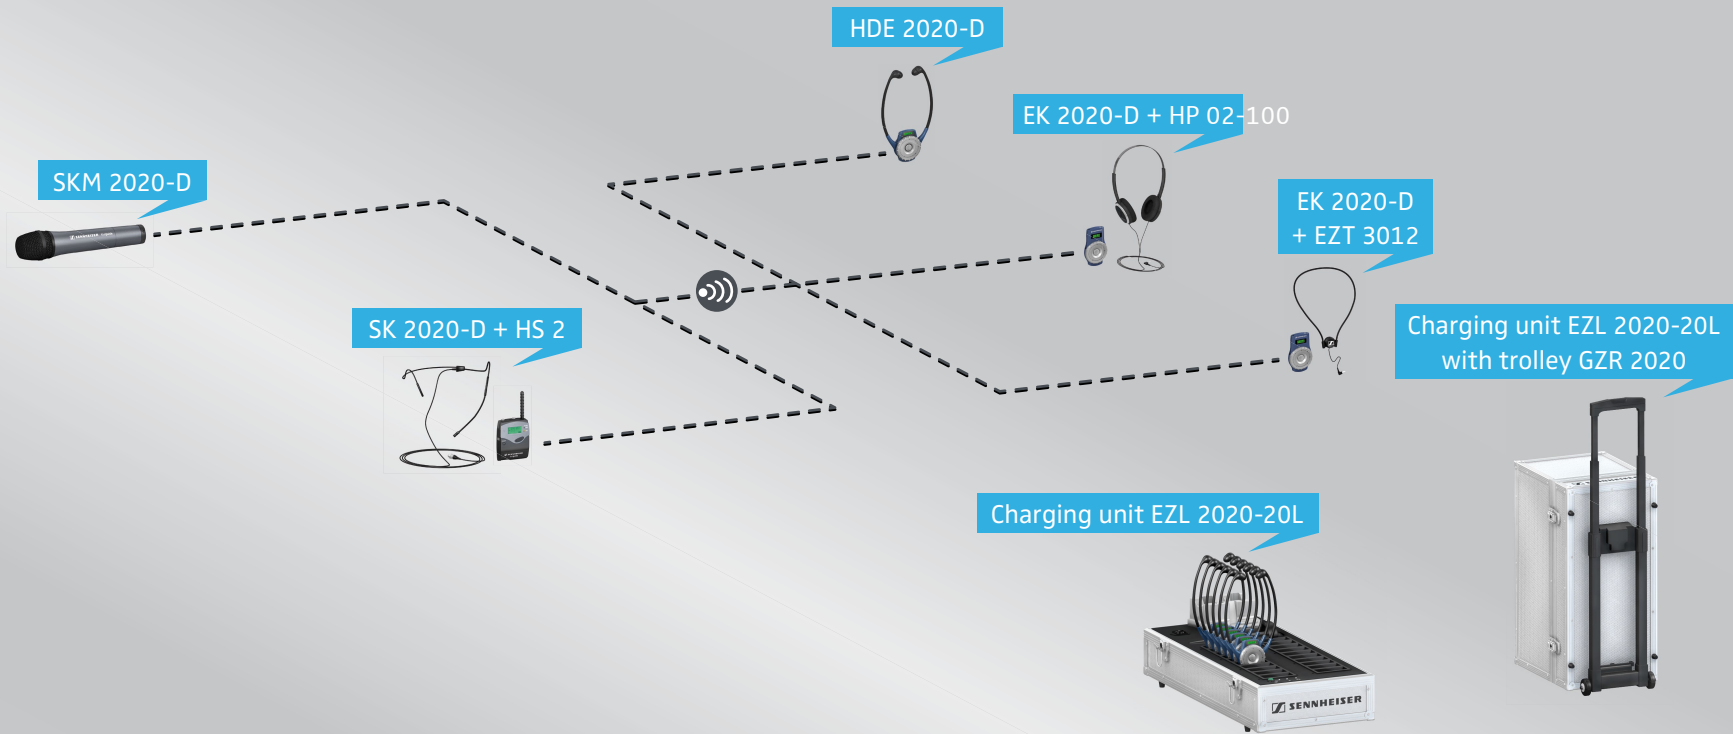

Guided tours applications – tourguide 2020 compact versatility

- EK 2020-D
- EZL 2020-20L + GZR 2020
- EZT 3012
- HDE 2020-D
- HS 2
- HP 02-100
- SK 2020-D
- SKM 2020-D