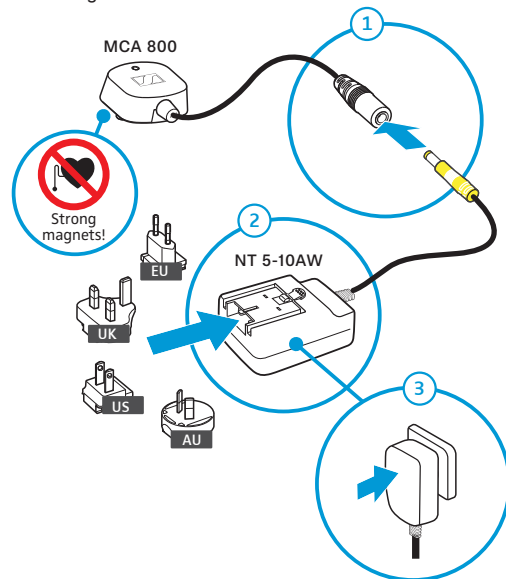

Krótką instrukcja obsługi

SENNHEISER

Connecting the power supply unit to the mini charger
MCA 800 | Netzteil an Mini Charger MCA 800
anschließen | Raccorder le bloc secteur MCA 800 |
Conectar la fuente de alimentación al mini cargador
MCA 800 | Collegamento dell'alimentatore al
Mini-Charger MCA 800 | De voedingsadapter op de
Mini Charger MCA 800 aansluiten | Ligar o alimentador
ao Mini Charger MCA 800 | Podłączenie zasilacza do
Mini Chargea MCA 800