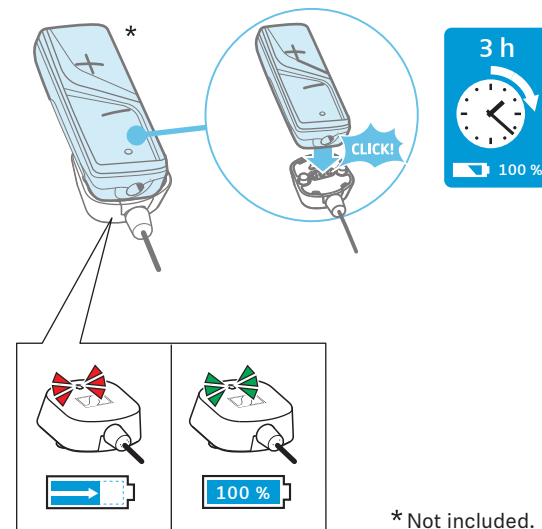

www.sennheiser.com/download

Sennheiser electronic GmbH & Co. KG

Am Labor 1, 30900 Wedemark, Germany

www.sennheiser.com

Printed in China, Publ. 01/18, 577419/A02