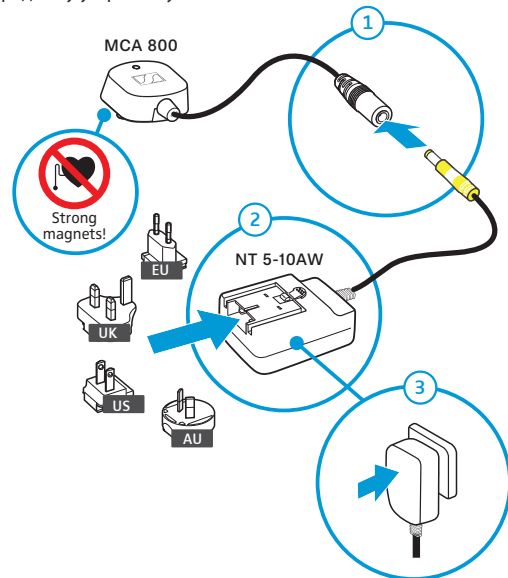

SENNHEISER

Saatja ühendamine vooluvõrku | Raiditāja pieslēgšana pie elektrotīkla | Sięstuvą prijngti prie elektros tinklo | Pripojenie vysielaa do siete | Az adó csatlakoztatása a villamos hálózathoz | Conectarea emiřătorului la rețeaua de curent electric | Свързване на предавателя към електрическата мрежа | Priklučitev oddajnika na električno omrežje | Priklučiti odašiljač na strujnu mrežu

SENNHEISER

Tilslutning af netdel til minioplader MCA 800 | Verkkolaitteen yhdistäminen Mini Charger MCA 800-laturiin | Koble nettdel til mini charger MCA 800 | Anslut nätadaptern till Mini Charger MCA 800 | Připojení síťového adaptéru k nabíječce Mini Charger MCA 800 | Σύνδεση τροφοδοτικού στο mini φορτιστή MCA 800 | Elektrik adaptörünü mini şarj MCA 800 cihazına bağlama | 電源ユニットをミニチャージャーに接続する MCA 800 | Подключение блока питания к миниатюрному зарядному устройству MCA 800