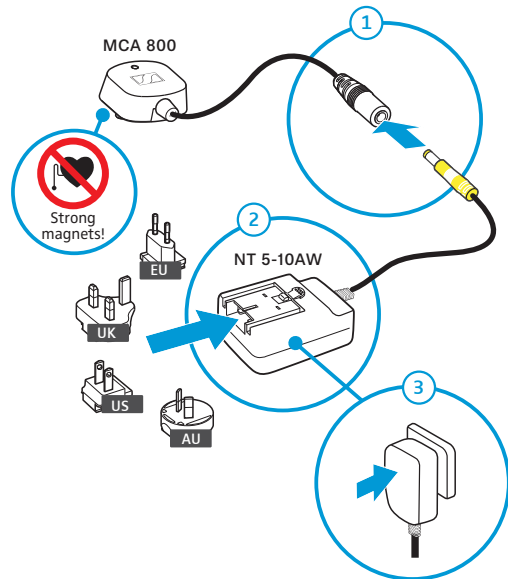

Krótką instrukcja obsługi

SENNHEISER

Connecting the power supply unit to the mini charger
MCA 800 | Netzteil an Mini Charger MCA 800
anschließen | Raccorder le bloc secteur MCA 800 |
Conectar la fuente de alimentación al mini cargador
MCA 800 | Collegamento dell'alimentatore al
Mini-Charger MCA 800 | De voedingsadapter op de
Mini Charger MCA 800 aansluiten | Ligar o alimentador
ao Mini Charger MCA 800 | Podłączenie zasilacza do
Mini Chargea MCA 800

SENNHEISER

Saatja ühendamine vooluvõrku | Raiditāja pieslēgšana pie elektrotīkla | Sięstuvą prijngti prie elektros tinklo | Pripojenie vysielaa do siete | Az adó csatlakoztatása a villamos hálózathoz | Conectarea emiřătorului la rețeaua de curent electric | Свързване на предавателя към електрическата мрежа | Priklučitev oddajnika na električno omrežje | Priklučiti odašiljač na strujnu mrežu